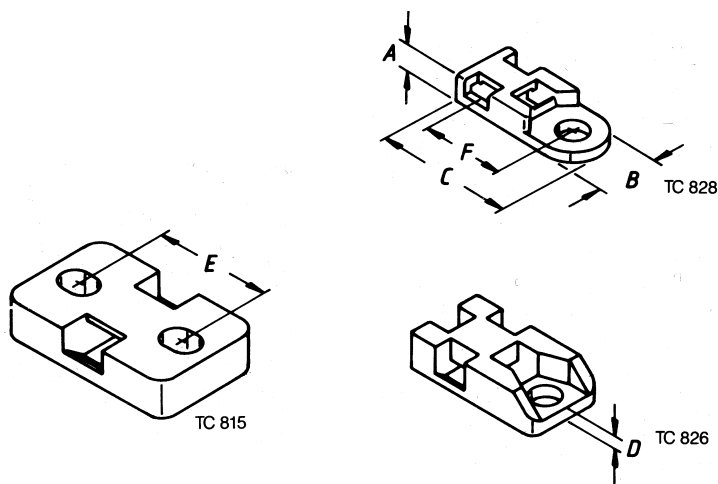

TC mounting base

TC as screw base

Mounting base for bolting or riveting. Cable binder can be inserted from 4 sides.

Material

Polyamide 6.6
Colour: transparent

Technical data

Temperature range: -40°C up to +85°C
Temperature range temporary up to +105°C

as screwing socket

Part no.	Type	Fixing	A mm	B mm	C mm	D mm	E mm	F mm	Boring mm	Tie width max. mm	Unit	Net EUR/ 100 items at a purchase of		
												up to 1000	1001 - 5000	5001 - 10000
93007	TC 815	Screw-in	6,4	19,1	31,2	-	19,9	-	5,3	7,6	500	o. r.	o. r.	o. r.
93044	TC 826	Screw-in	5,7	12,7	23,8	-	-	-	4,4	4,8	1000	o. r.	o. r.	o. r.
93045	TC 828	Screw-in	3,8	10,1	22,5	-	-	-	4,3	4,8	1000	o. r.	o. r.	o. r.

Dimensions and specifications may be changed without prior notice.

o. r. = on request