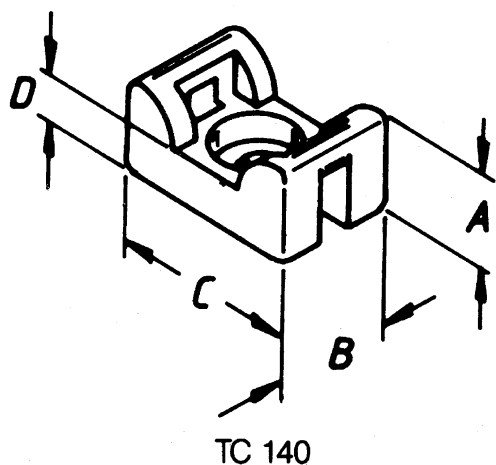

## TC mounting base

### TC with saddle

Mounting base with support saddle.

### with saddle

Part no. transparent	Type	Fixing	with saddle										Net EUR/ 100 items at a purchase of		
			A mm	B mm	C mm	D mm	E mm	F mm	Boring mm	Tie width max. mm	Unit	up to 1000	1001 - 5000	5001 - 10000	
93005	TC 140	Screw-in	6,7	8,7	14,2	3,6	-	-	3,0	2,4	500	o. r.	o. r.	o. r.	
93003	TC 141	Screw-in	7,5	11,1	17,0	4,0	-	-	3,8	4,8	500	o. r.	o. r.	o. r.	
93004	TC 142	Screw-in	10,7	14,2	23,4	5,2	-	-	5,2	7,6	500	o. r.	o. r.	o. r.	