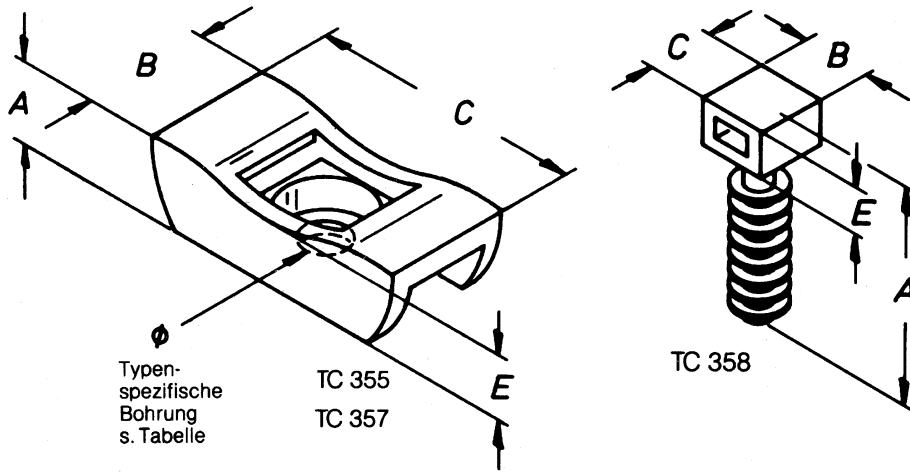

# TC mounting base

## TC as mounting base

Mounting base for robust fastening of lines, pipes and tubes - outdoor applications included.

## as mounting base

Part no. black	Type	Fixing	A mm	B mm	C mm	D mm	E mm	F mm	Boring mm	Tie width max. mm	Unit	Net EUR/ 100 items at a purchase of		
												up to 1000	1001 - 5000	5001 - 10000
91046	TC 5355	Screw-in	15,9	19,1	44,5	-	11,1	-	4,6	12,7	25	o. r.	o. r.	o. r.
91047	TC 5357	Screw-in	15,9	19,1	44,5	-	11,1	-	6,7	12,7	25	o. r.	o. r.	o. r.
91048	TC 5358	For fastening with anchors	31,8	9,9	9,9	-	7,1	-	6,4	4,8	100	o. r.	o. r.	o. r.